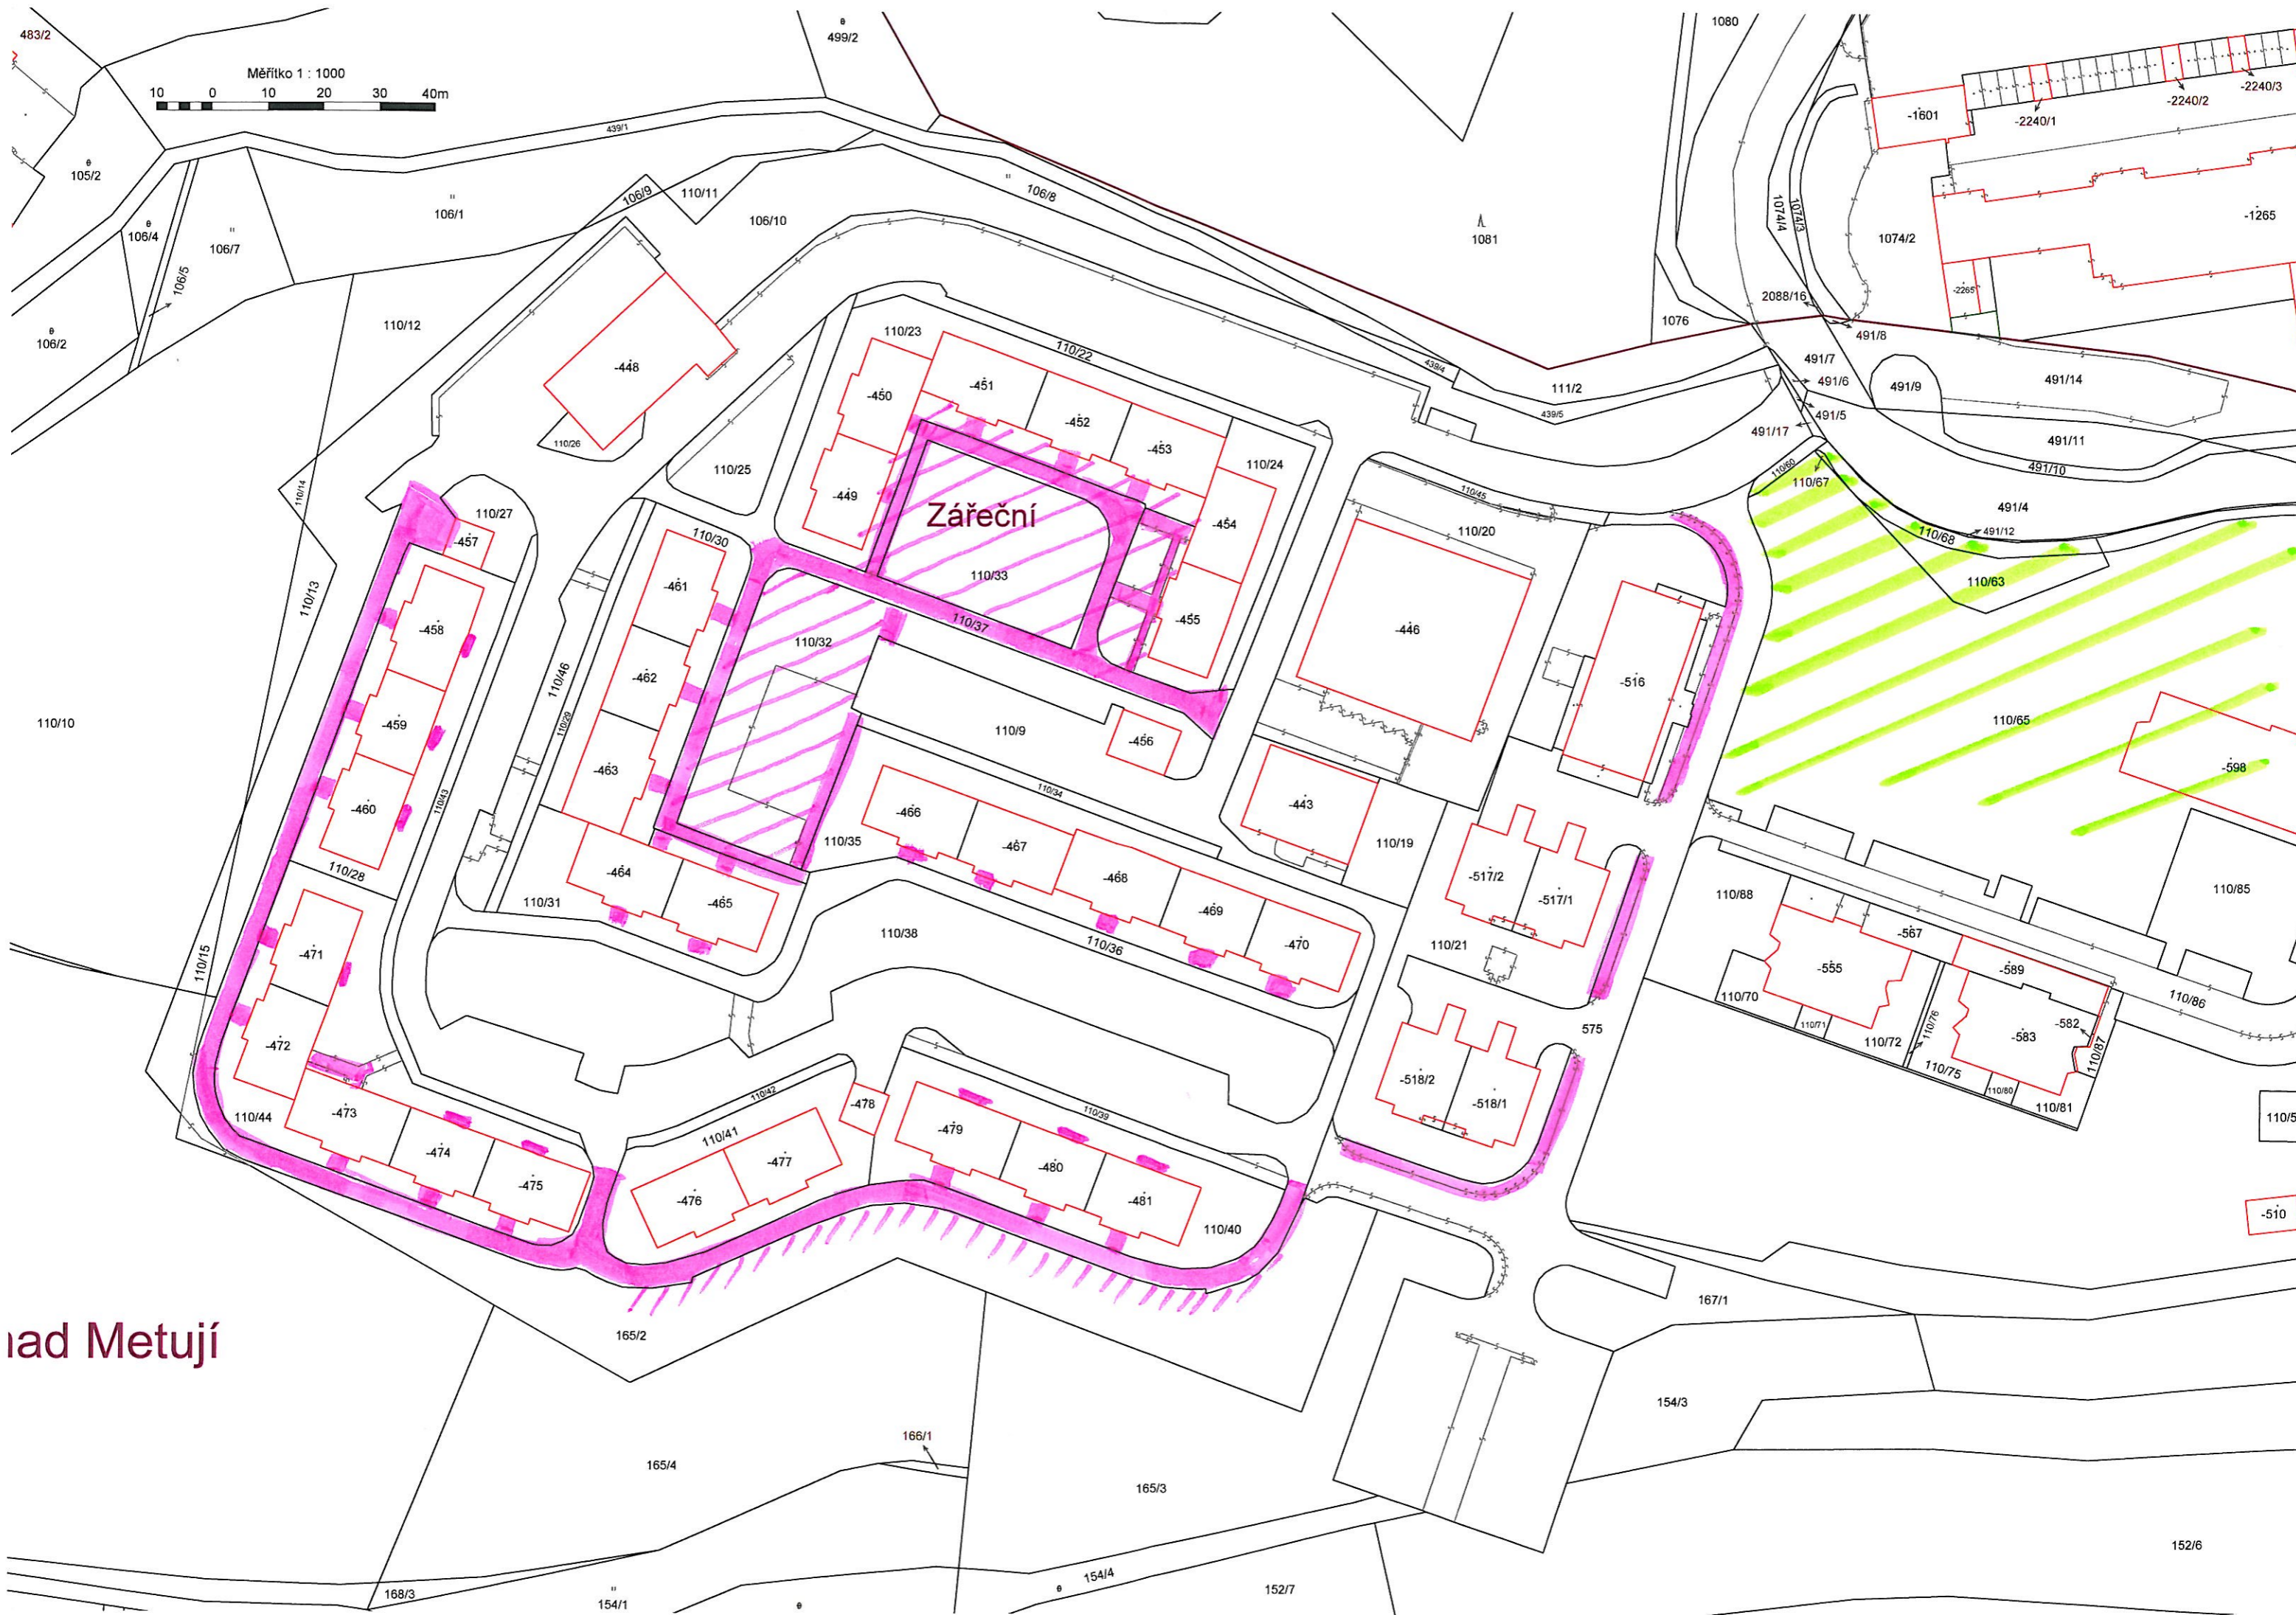

Měřítko 1 : 1000

Zářeční

rad Metují