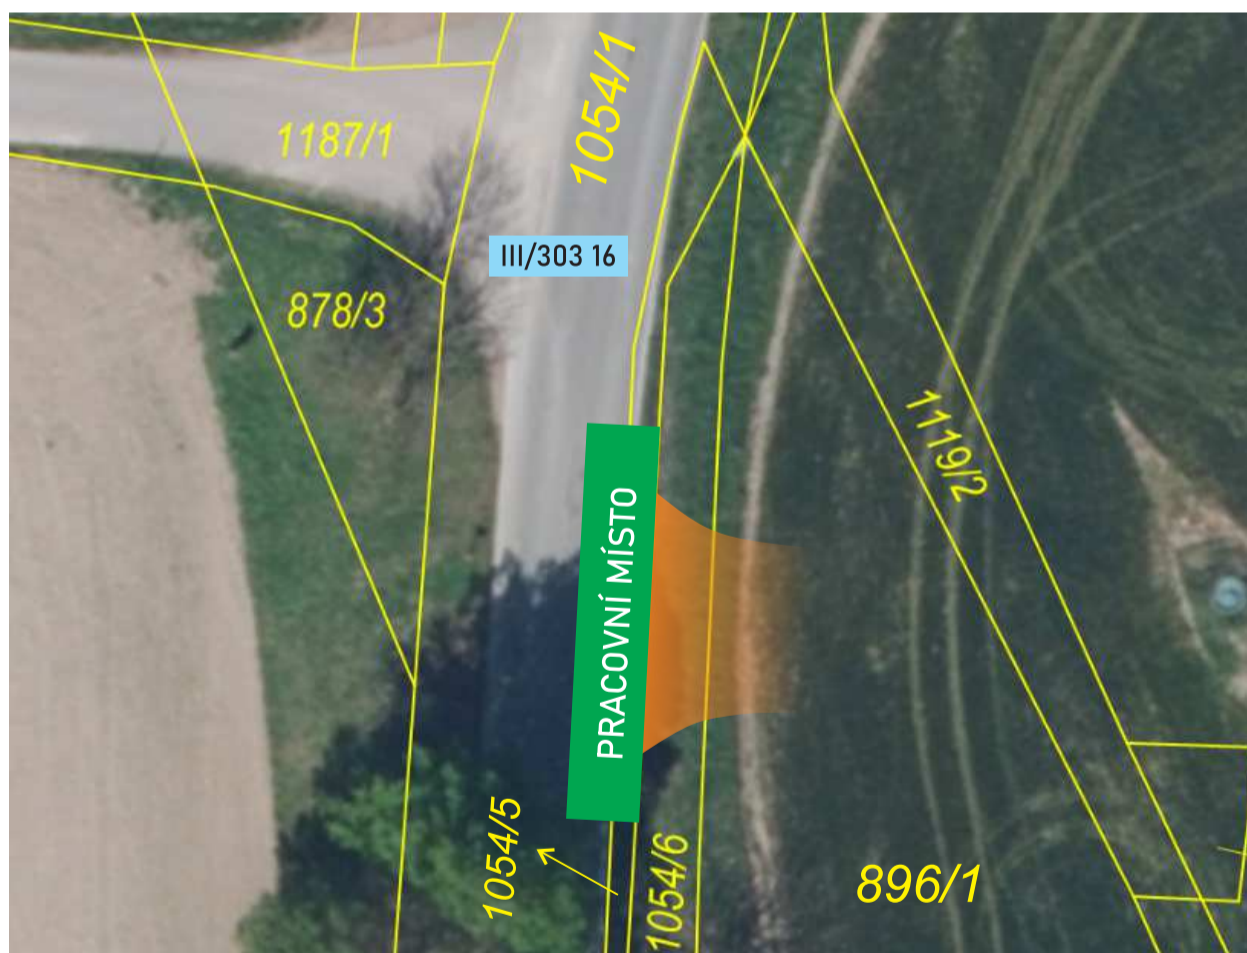

1. ZVLÁŠTNÍ UŽÍVÁNÍ silnice č. III/303 16

20.7.2026 - 25.7.2026,
1 den v tomto období

- v km provozního staničení 3,000
- p.p.č. 1054/1, k.ú. Police nad Metují

- ZŘÍZENÍ PRACOVNÍHO MÍSTA PRO VÝSTAVBU DOČASNÉHO SJEZDU ZE SILNICE

Měření	
Výsledek odečtu staničení	
<input type="checkbox"/> Silnice:	30316
<input type="checkbox"/> Úsek:	0433A115 0433A14802
<input type="checkbox"/> Provozní staničení:	3 000 m
<input type="checkbox"/> Úsekové staničení:	1 926 m
<input type="checkbox"/> Kilometrovnikové st.:	-

Informace o pozemku

Parcelní číslo:	1054/1
Obec:	Police nad Metují [574341]
Katastrální území:	Police nad Metují [725323]
Číslo LV:	1799
Výměra [m ²]:	14652
Typ parcely:	Parcela katastru nemovitostí
Mapový list:	DKM
Určení výměry:	Graficky nebo v digitalizované mapě
Způsob využití:	silnice
Druh pozemku:	ostatní plocha

AKCE: Zkapacitnění VSVČ
Náchod-Hradec Králové, IV. etapa
DOČASNÝ SJEZD ZE SILNICE Č. III/303 16

 **DOPRAVNÍ ZNAČENÍ
NÁCHOD**

INVESTOR: DATUM: 05/2026

OBSAH: Povolení zvláštního užívání silnice č. III/303 16 pro výstavbu sjezdu STUPEŇ: