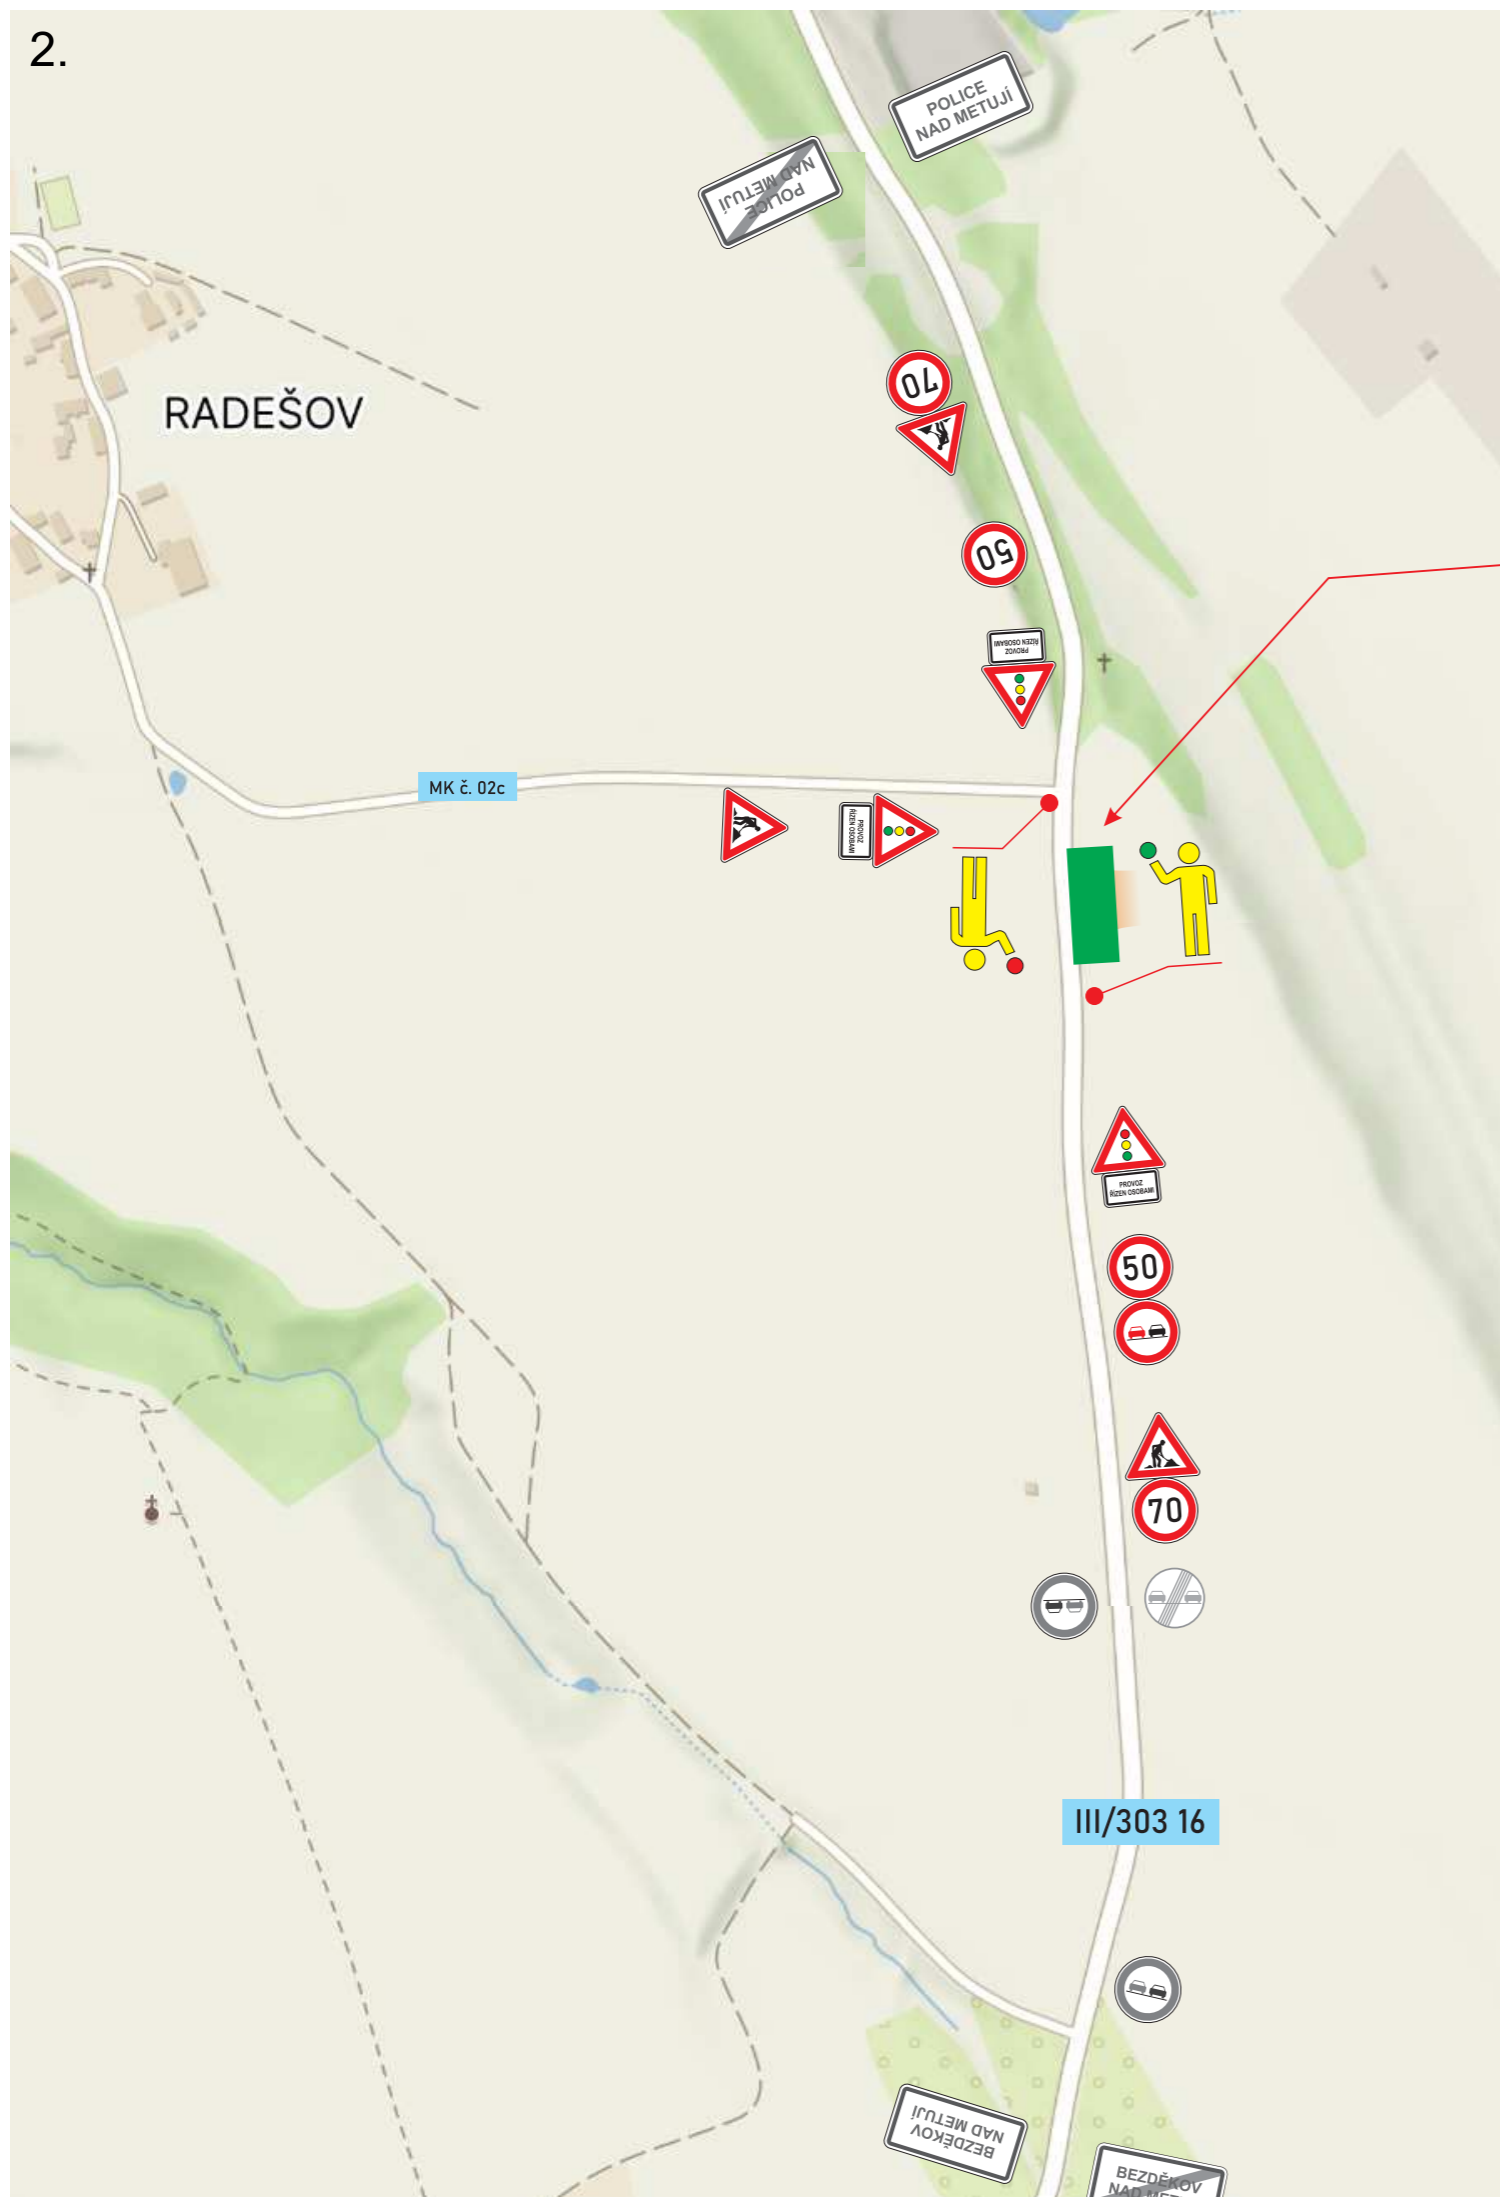

2.

Č.j.: KRPH-59809-2/ČJ-2026-050506
KRPH-59809-3/ČJ-2026-050506

POLICIE ČESKÉ REPUBLIKY
KRAJSKÉ ŘEDITELSTVÍ POLICIE
KRÁLOVÉHRADECKÉHO KRAJE
ÚZEMNÍ ODBOR
DOPRAVNÍ INSPEKTORÁT
547 45 NÁCHOD

Jaroslav ZDARSKÝ
Jaroslav ZDARSKÝ
284081

PŘECHODNÁ ÚPRAVA PROVOZU

při výstavbě dočasného sjezdu ze silnice č. III/303 16

20.7.2026 - 25.7.2026, 1 den v tomto období

AKCE:	Zkapacitnění VSVČ Náchod-Hradec Králové, IV. etapa DOČASNÝ SJEZD ZE SILNICE Č. III/303 16	DOPRAVNÍ ZNAČENÍ NÁCHOD	
INVESTOR:		DATUM:	05/2026
OBSAH:	Přechodná úprava provozu při výstavbě sjezdu	STUPEŇ:	
ZHOTOVITEL:	AQUAREX s.r.o., Liberec