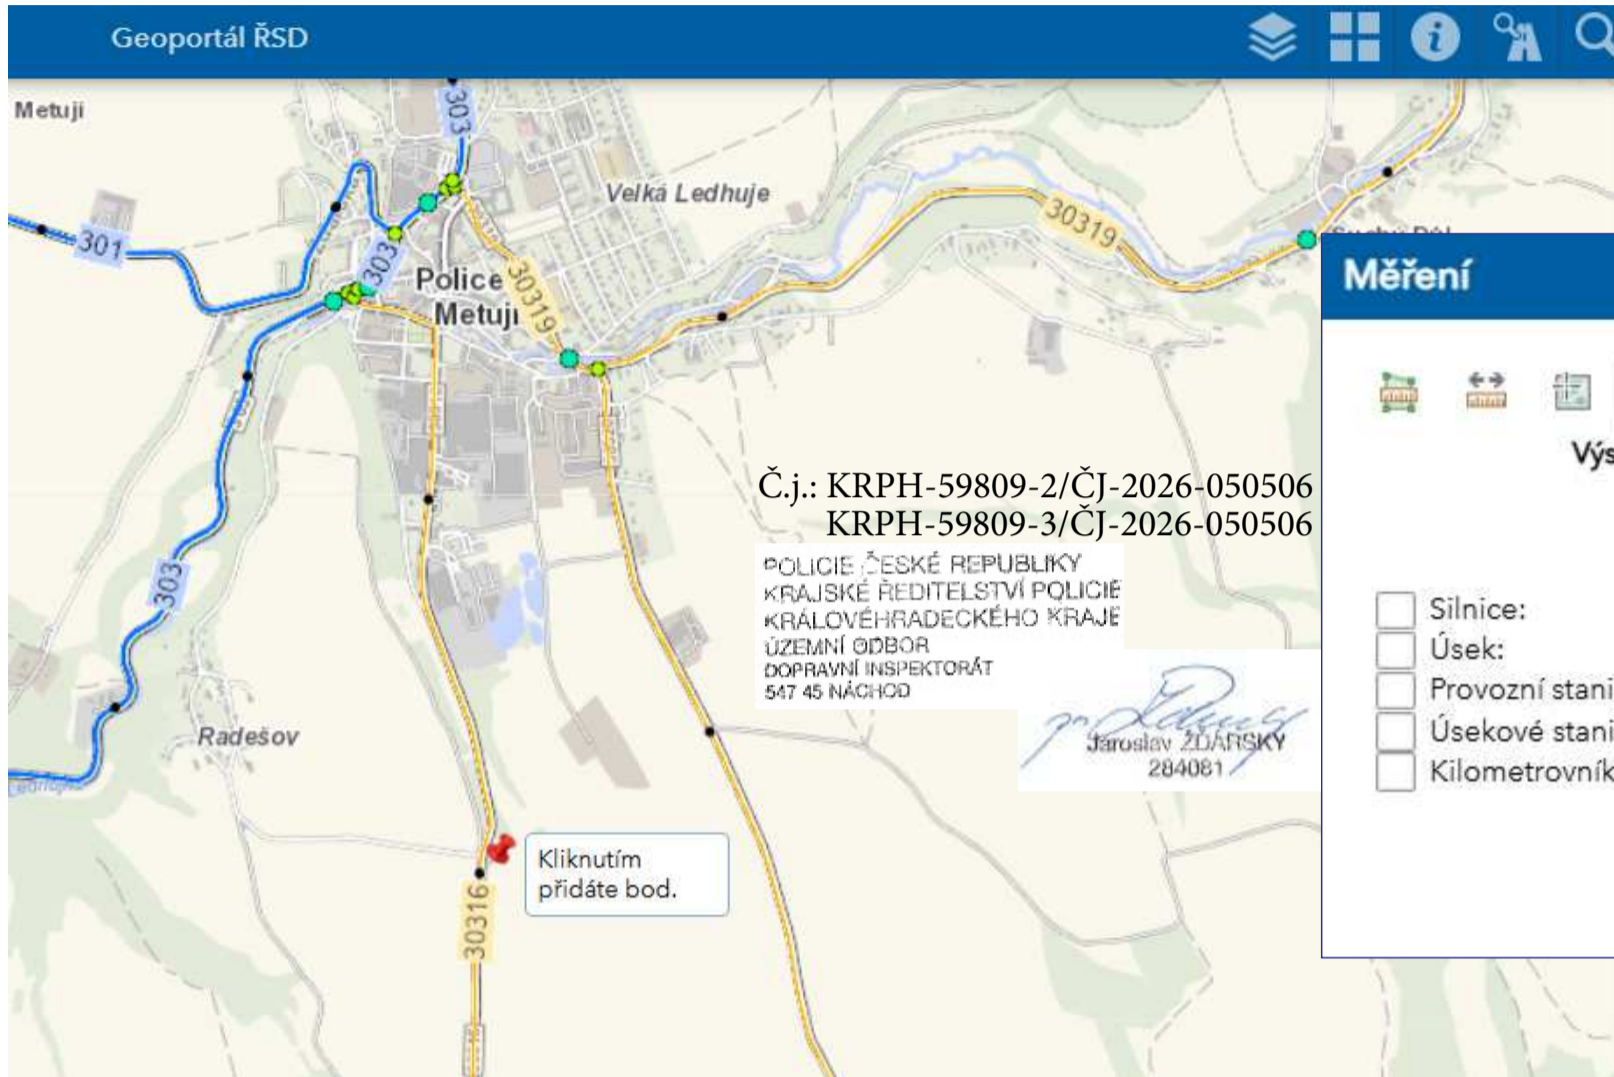

1. ZVLÁŠTNÍ UŽÍVÁNÍ silnice č. III/303 16

20.7.2026 - 25.7.2026,
1 den v tomto období

- v km provozního staničení 3,000
- p.p.č. 1054/1, k.ú. Police nad Metují

- ZŘÍZENÍ PRACOVNÍHO MÍSTA PRO VÝSTAVBU DOČASNÉHO SJEZDU ZE SILNICE

Měření	
Výsledek odečtu staničení	
<input type="checkbox"/> Silnice:	30316
<input type="checkbox"/> Úsek:	0433A115 0433A14802
<input type="checkbox"/> Provozní staničení:	3 000 m
<input type="checkbox"/> Úsekové staničení:	1 926 m
<input type="checkbox"/> Kilometrovnikové st.:	-

Informace o pozemku

Parcelní číslo:	1054/1
Obec:	Police nad Metují [574341]
Katastrální území:	Police nad Metují [725323]
Číslo LV:	1799
Výměra [m ²]:	14652
Typ parcely:	Parcela katastru nemovitostí
Mapový list:	DKM
Určení výměry:	Graficky nebo v digitalizované mapě
Způsob využití:	silnice
Druh pozemku:	ostatní plocha

Jaroslav ZDARSKÝ
Jaroslav ZDARSKÝ
284081

PŘECHODNÁ ÚPRAVA PROVOZU

při výstavbě dočasného sjezdu ze silnice č. III/303 16

20.7.2026 - 25.7.2026, 1 den v tomto období

AKCE:	Zkapacitnění VSVČ Náchod-Hradec Králové, IV. etapa DOČASNÝ SJEZD ZE SILNICE Č. III/303 16	 DOPRAVNÍ ZNAČENÍ NÁCHOD	
INVESTOR:		DATUM:	05/2026
OBSAH:	Přechodná úprava provozu při výstavbě sjezdu	STUPEŇ:	
ZHOTOVITEL:	AQUAREX s.r.o., Liberec		