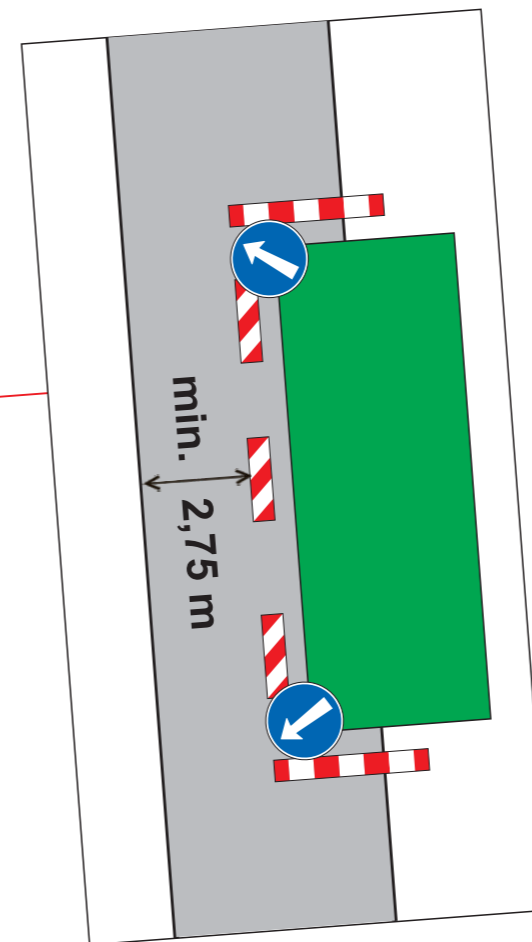

2.

Č.j.: KRPH-59809-2/ČJ-2026-050506
KRPH-59809-3/ČJ-2026-050506

POLICIE ČESKÉ REPUBLIKY
KRAJSKÉ ŘEDITELSTVÍ POLICIE
KRÁLOVÉHRADECKÉHO KRAJE
ÚZEMNÍ ODBOR
DOPRAVNÍ INSPEKTORÁT
547 45 NÁCHOD

Jaroslav ZDARSKÝ
Jaroslav ZDARSKÝ
284081

PŘECHODNÁ ÚPRAVA PROVOZU

při výstavbě dočasného sjezdu ze silnice č. III/303 16

20.7.2026 - 25.7.2026, 1 den v tomto období

AKCE:	Zkapacitnění VSVČ Náchod-Hradec Králové, IV. etapa DOČASNÝ SJEZD ZE SILNICE Č. III/303 16	DOPRAVNÍ ZNAČENÍ NÁCHOD	
INVESTOR:		DATUM:	05/2026
OBSAH:	Přechodná úprava provozu při výstavbě sjezdu	STUPEŇ:	
ZHOTOVITEL:	AQUAREX s.r.o., Liberec