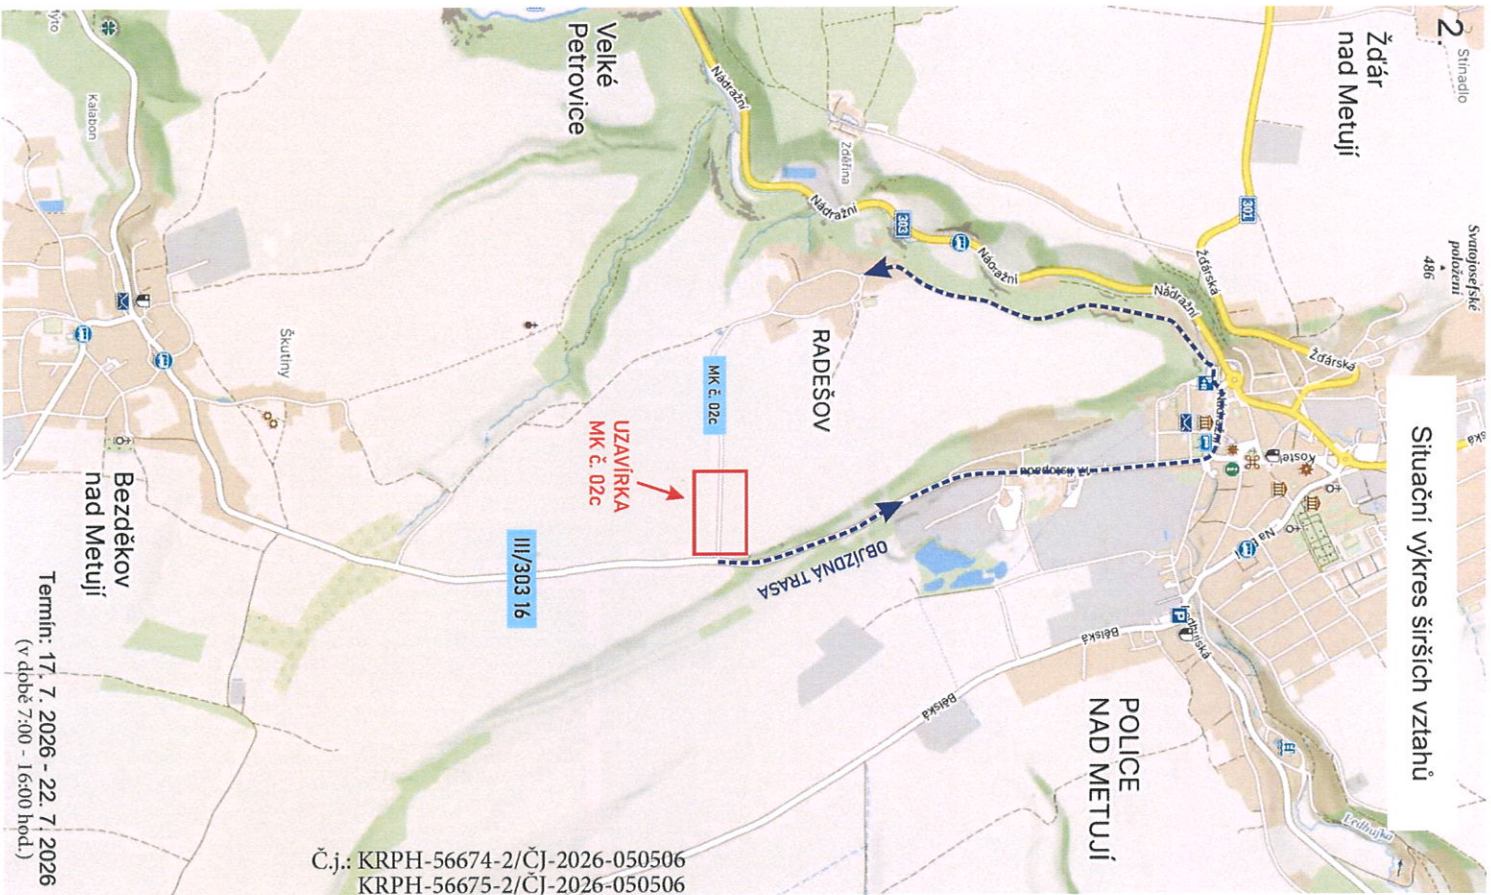

Situční výkres širších vztahů

Č.j.: KRP-56674-2/ČJ-2026-050506
KRP-56675-2/ČJ-2026-050506

POLICIE ČESKÉ REPUBLIKY
KRAJSKÉ ŘEDITELSTVÍ POLICIE
KRAJE
ÚZEMNÍ ODBOR
DOPRAVNÍ INSPEKTORÁT
547 45 NÁCHOD

[Signature]
Jarmila Zlatavská
204061

ZVLÁŠTNÍ UŽÍVÁNÍ a ÚPLNÁ UZAVÍRKA části místní komunikace č. 02c
(p.p.č. 1187/1 a 1187/2, k.ú. Police nad Metují)