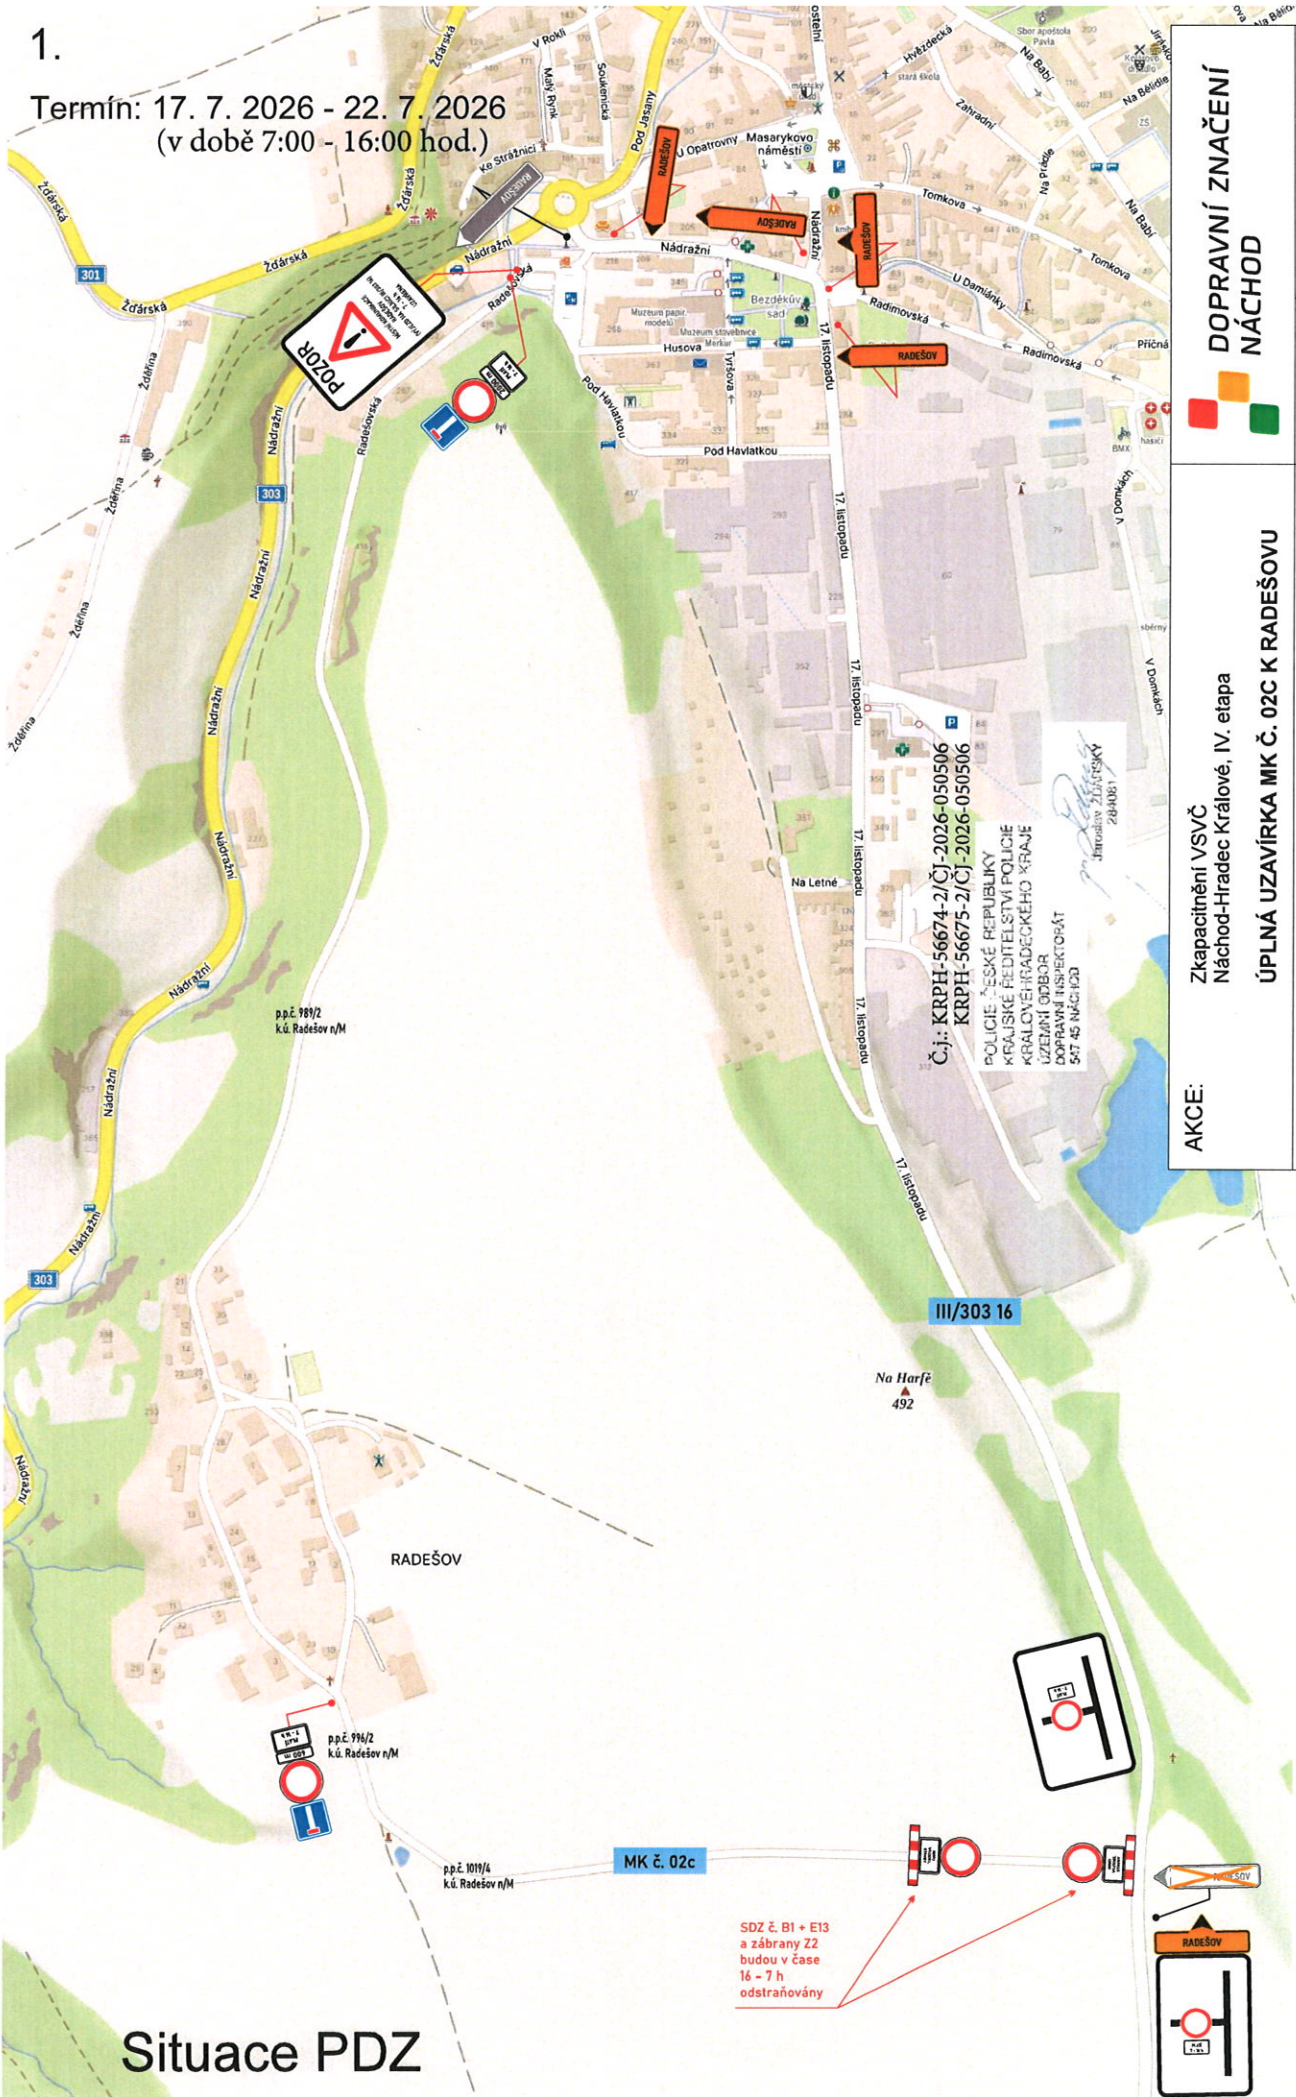

1.

Termín: 17. 7. 2026 - 22. 7. 2026
(v době 7:00 - 16:00 hod.)

Situace PDZ

<p>DOPRAVNÍ ZNAČENÍ NÁCHOD</p>	DATUM:	05/2026
	STUPEŇ:	
<p>AKCE:</p> <p>Zkapacitnění VSVČ Náchod-Hradec Králové, IV. etapa ÚPLNÁ UZAVÍRKA MK Č. 02C K RADEŠOVU</p>	INVESTOR:	
<p>OBSAH:</p> <p>NÁVRH DIO STAVBY - přechodná úprava provozu</p>	ZHOTOVITEL:	AQUAREX s.r.o., Liberec

Č.j.: KRPH-56674-2/CJ-2026-050506
KRPH-56675-2/CJ-2026-050506
POLICIE ČESKÉ REPUBLIKY
KRAJSKÉ ŘEDITELSTVÍ POLICIE
KRALOVÉHRADČEKÉHO KRAJE
ÚZEMNÍ DOBŮR
DOPRAVNÍ INSPEKTORÁT
567 45 NÁČ:103

Situční výkres širších vztahů

Informace o pozemku	
Parcelní číslo:	1187/1/3
Obec:	Police nad Metují (524341)3
Katastrální území:	Police nad Metují (725323)
Číslo LV:	10001
Výměra (m ²):	108
Typ parcely:	Parcela katastru nemovitostí
Mapový list:	DKM
Určení výměry:	Graficky nebo v digitalizované mapě
Způsob využití:	ostatní komunikace
Druh pozemku:	ostatní plocha
Sousední parcely	
Vlastníci, jiní oprávnění	
Vlastnické právo	Město Police nad Metují, Masarykovo náměstí 98, 54954 Police nad Metují

AKCE:	Zkapacitnění VSVČ Náchod-Hradec Králové, IV. etapa	
INVESTOR:	ÚPLNÁ UZAVÍRKA MK č. 02c K RADEŠOVU	
OBSAH:	Širší vztahy	DATUM: 05/2026
ZHOTOVITEL:	AQUAREX s.r.o., Liberec	STUPEŇ:

Termín: 17. 7. 2026 - 22. 7. 2026
(v době 7:00 - 16:00 hod.)