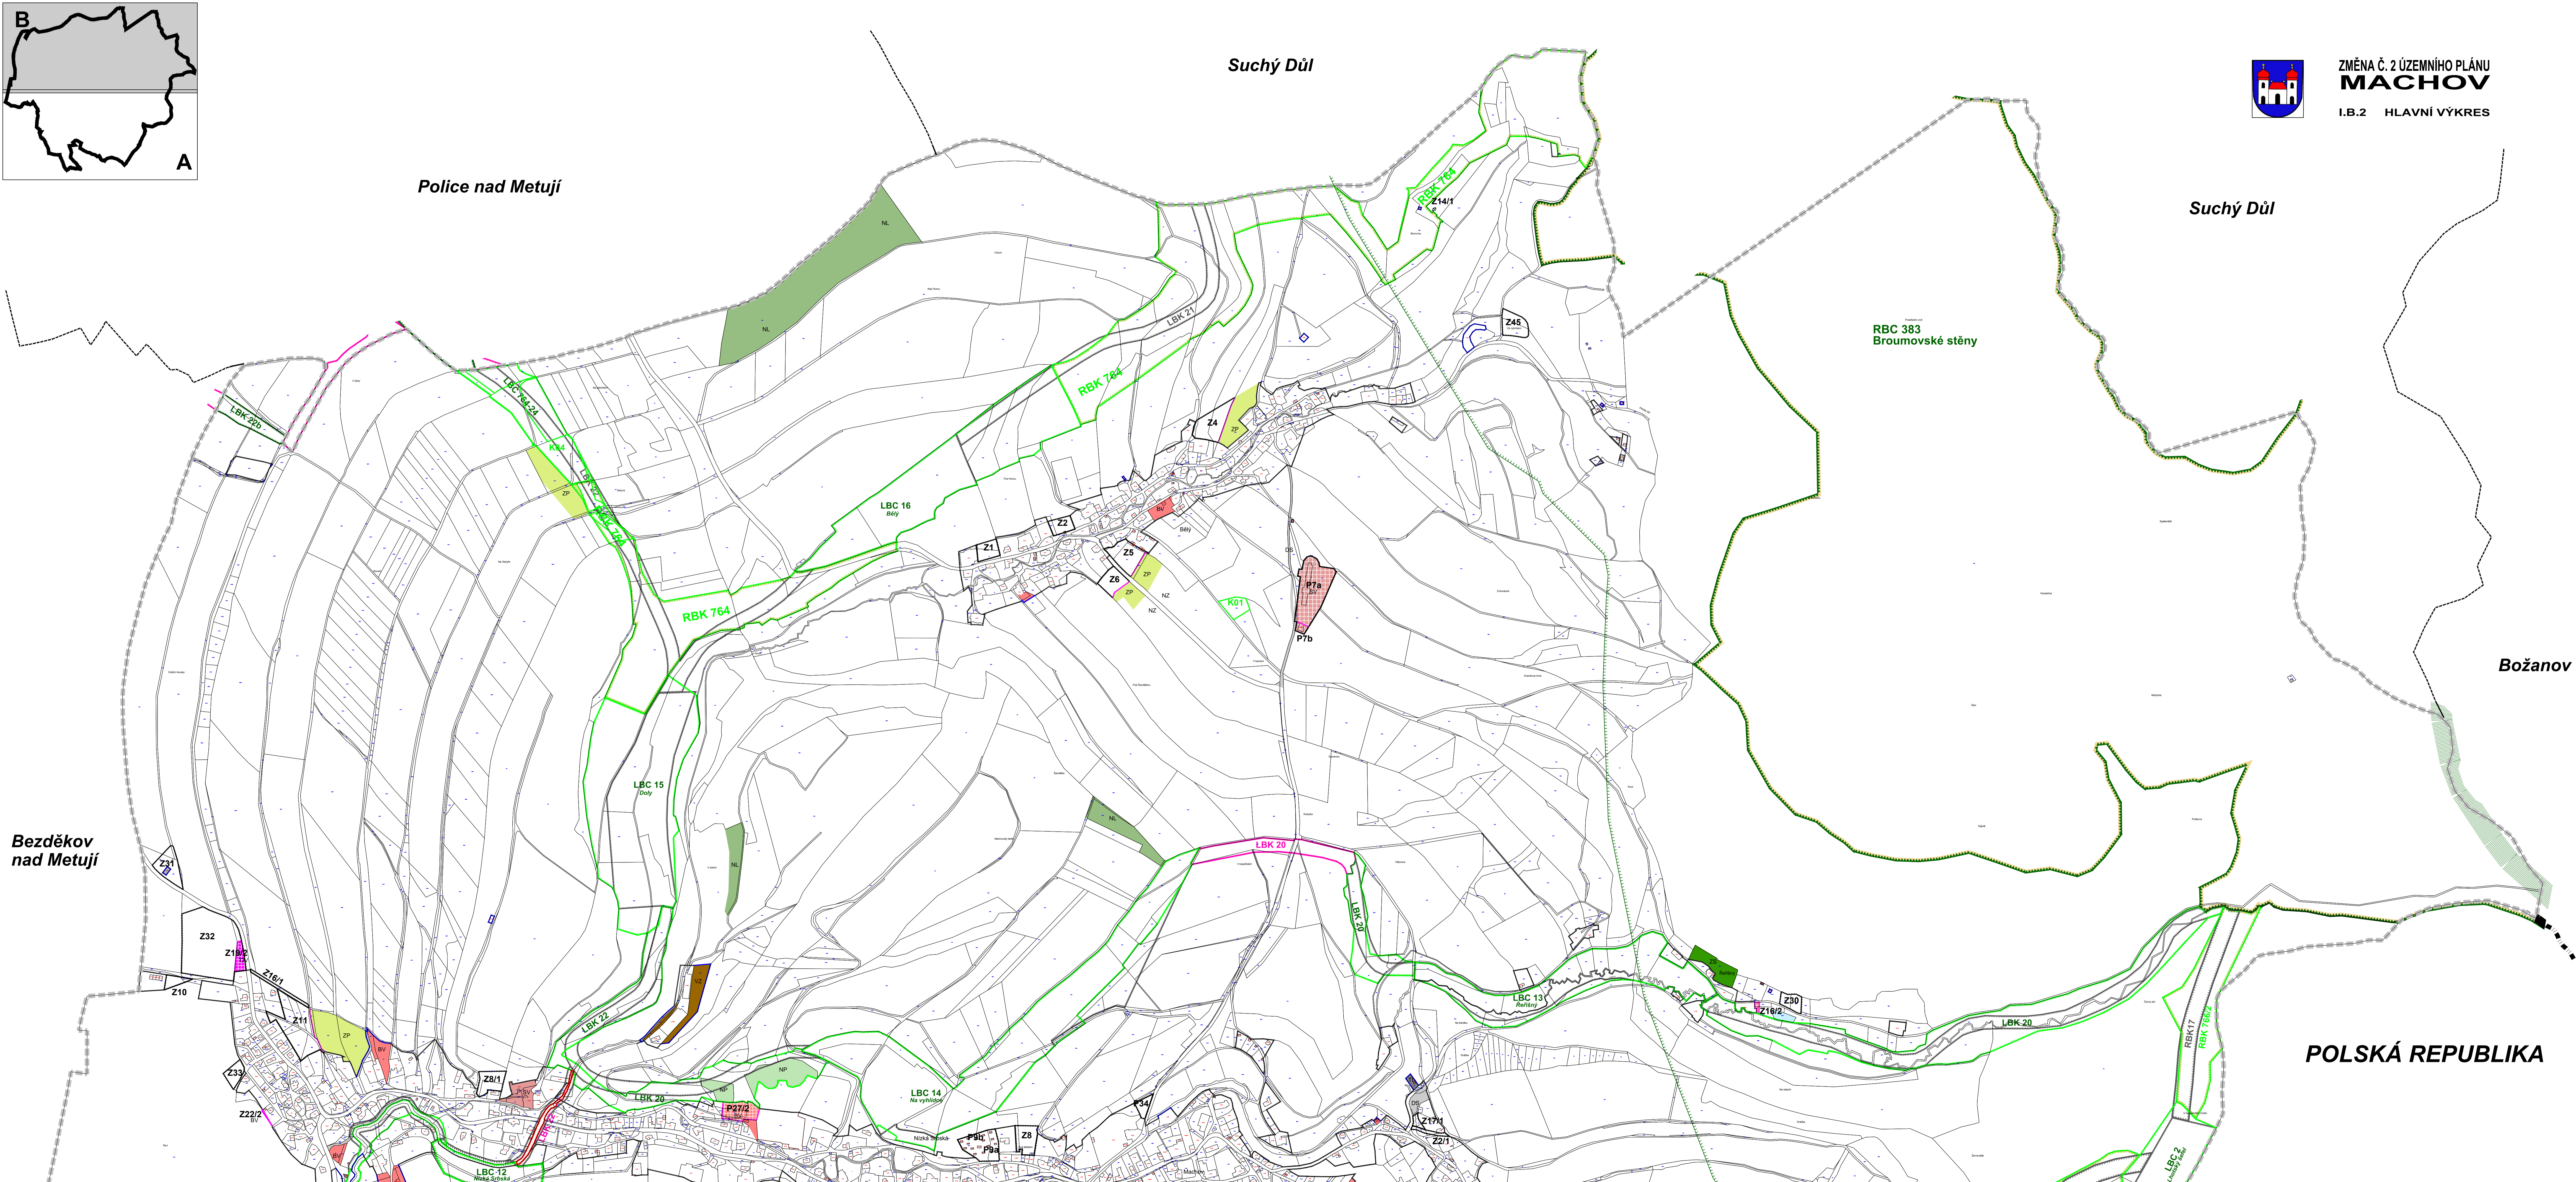

ZMĚNA Č. 2 ÚZEMNÍHO PLÁNU
MACHOV
I.B.2 HLAVNÍ VÝKRES

Bezděkov nad Metují

Police nad Metují

Suchý Důl

Suchý Důl

Božanov

POLSKÁ REPUBLIKA