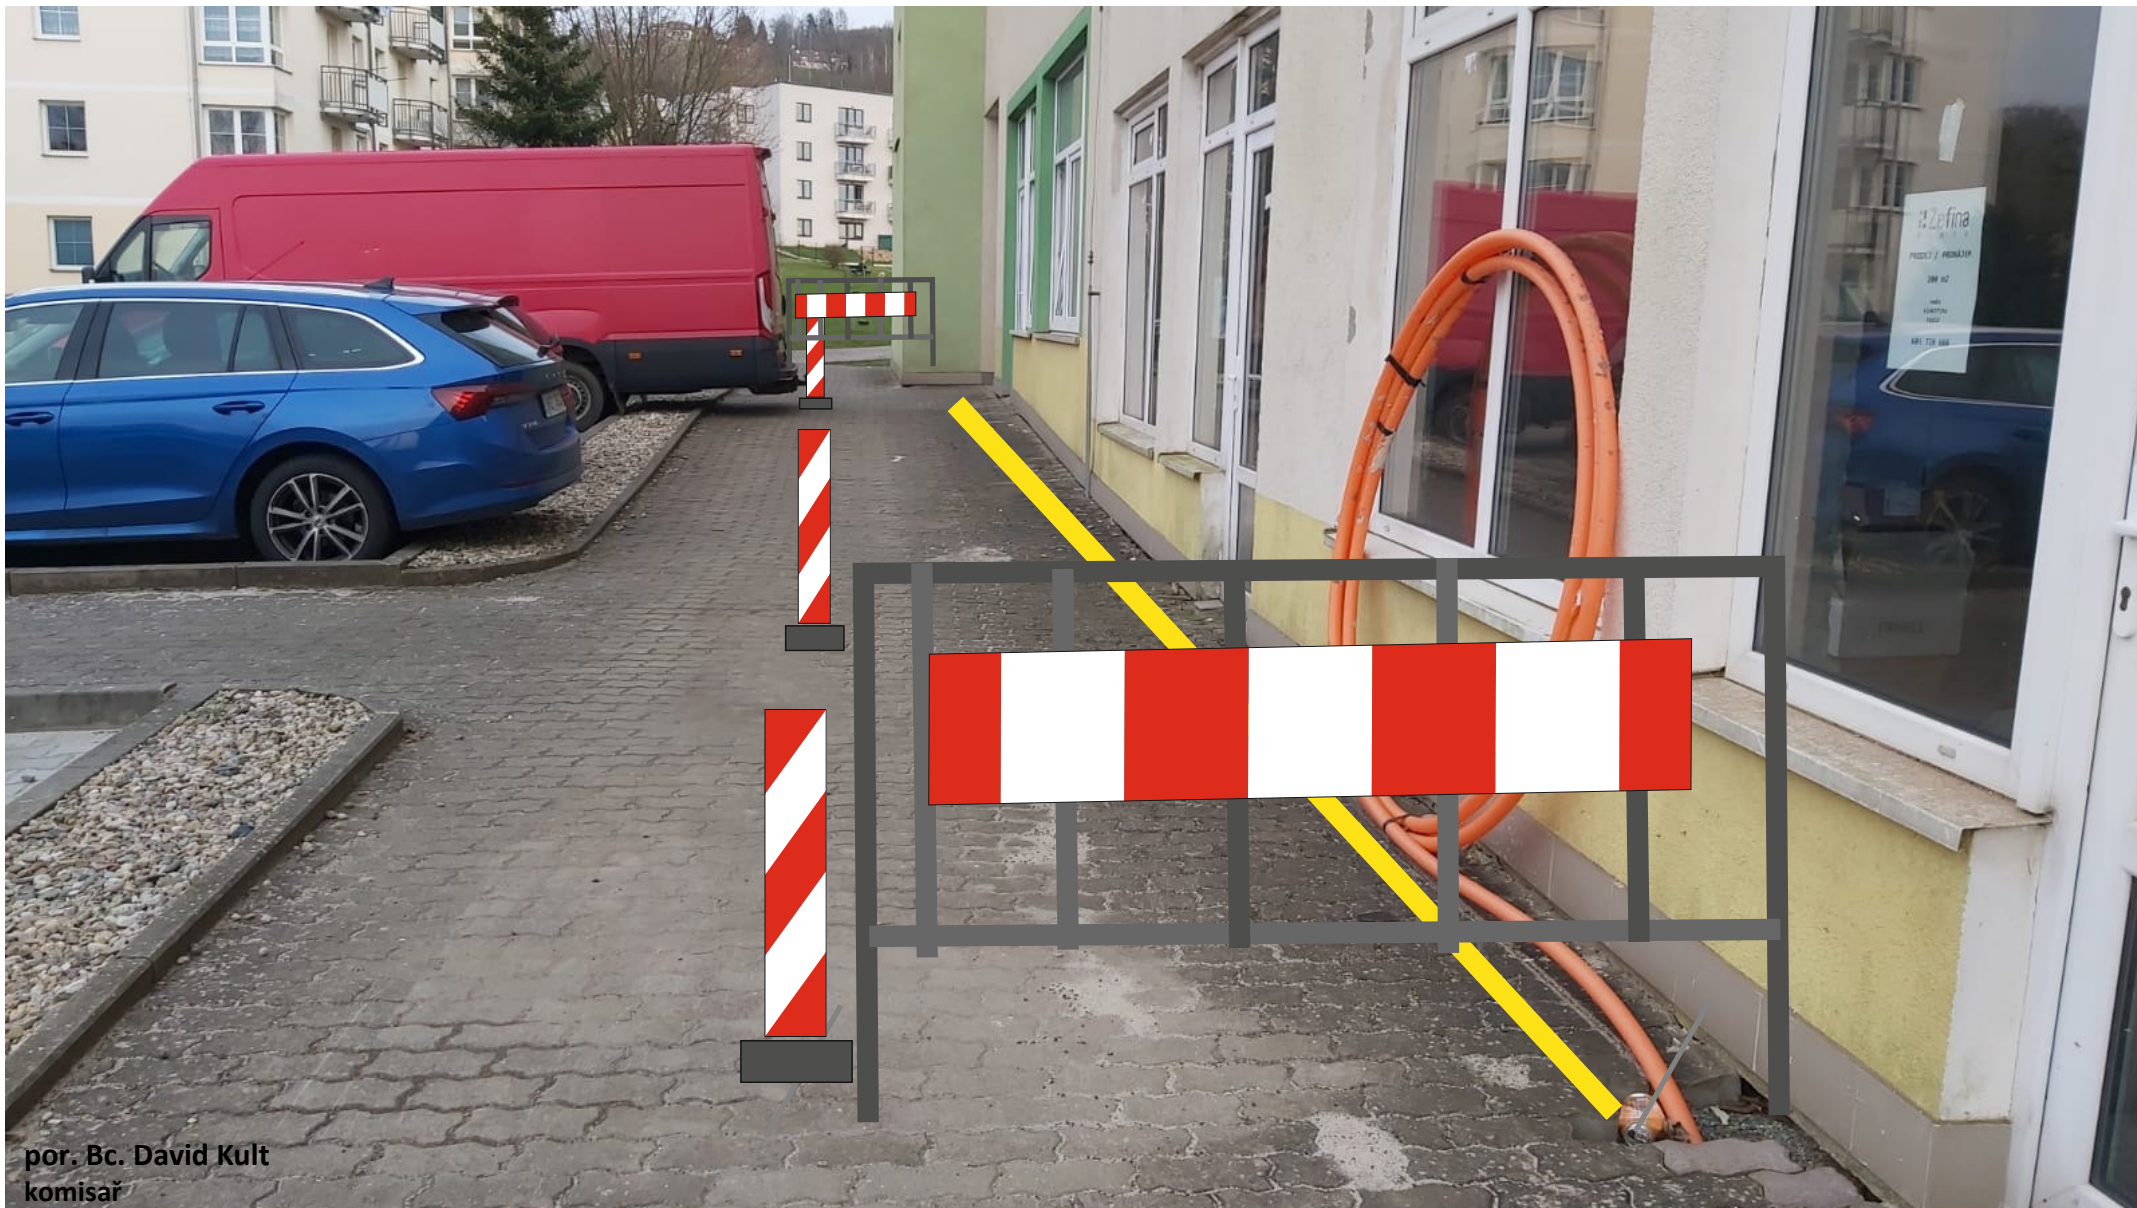

Dopravní značení č. A15 (Práce na silnici) zde bude pouze po dobu provádění výkopů montážních jam pro provedení protlaku. Nebude-li prováděna žádná pracovní činnost, budou značky otočeny.

Č.j.:KPRH-36536-2/ČJ-2024-050506
Č.j.:KPRH-36536-3/ČJ-2024-050506

Označení výkopu v chodníku

por. Bc. David Kult
komisář

ÚZEMNÍ ODBOR NÁCHOD

Dopravní inspektorát
Plhovské náměstí 1176
547 45 Náchod

por. Bc. David Kult

Č.j.:KPRH-36536-2/ČJ-2024-050506
Č.j.:KPRH-36536-3/ČJ-2024-050506