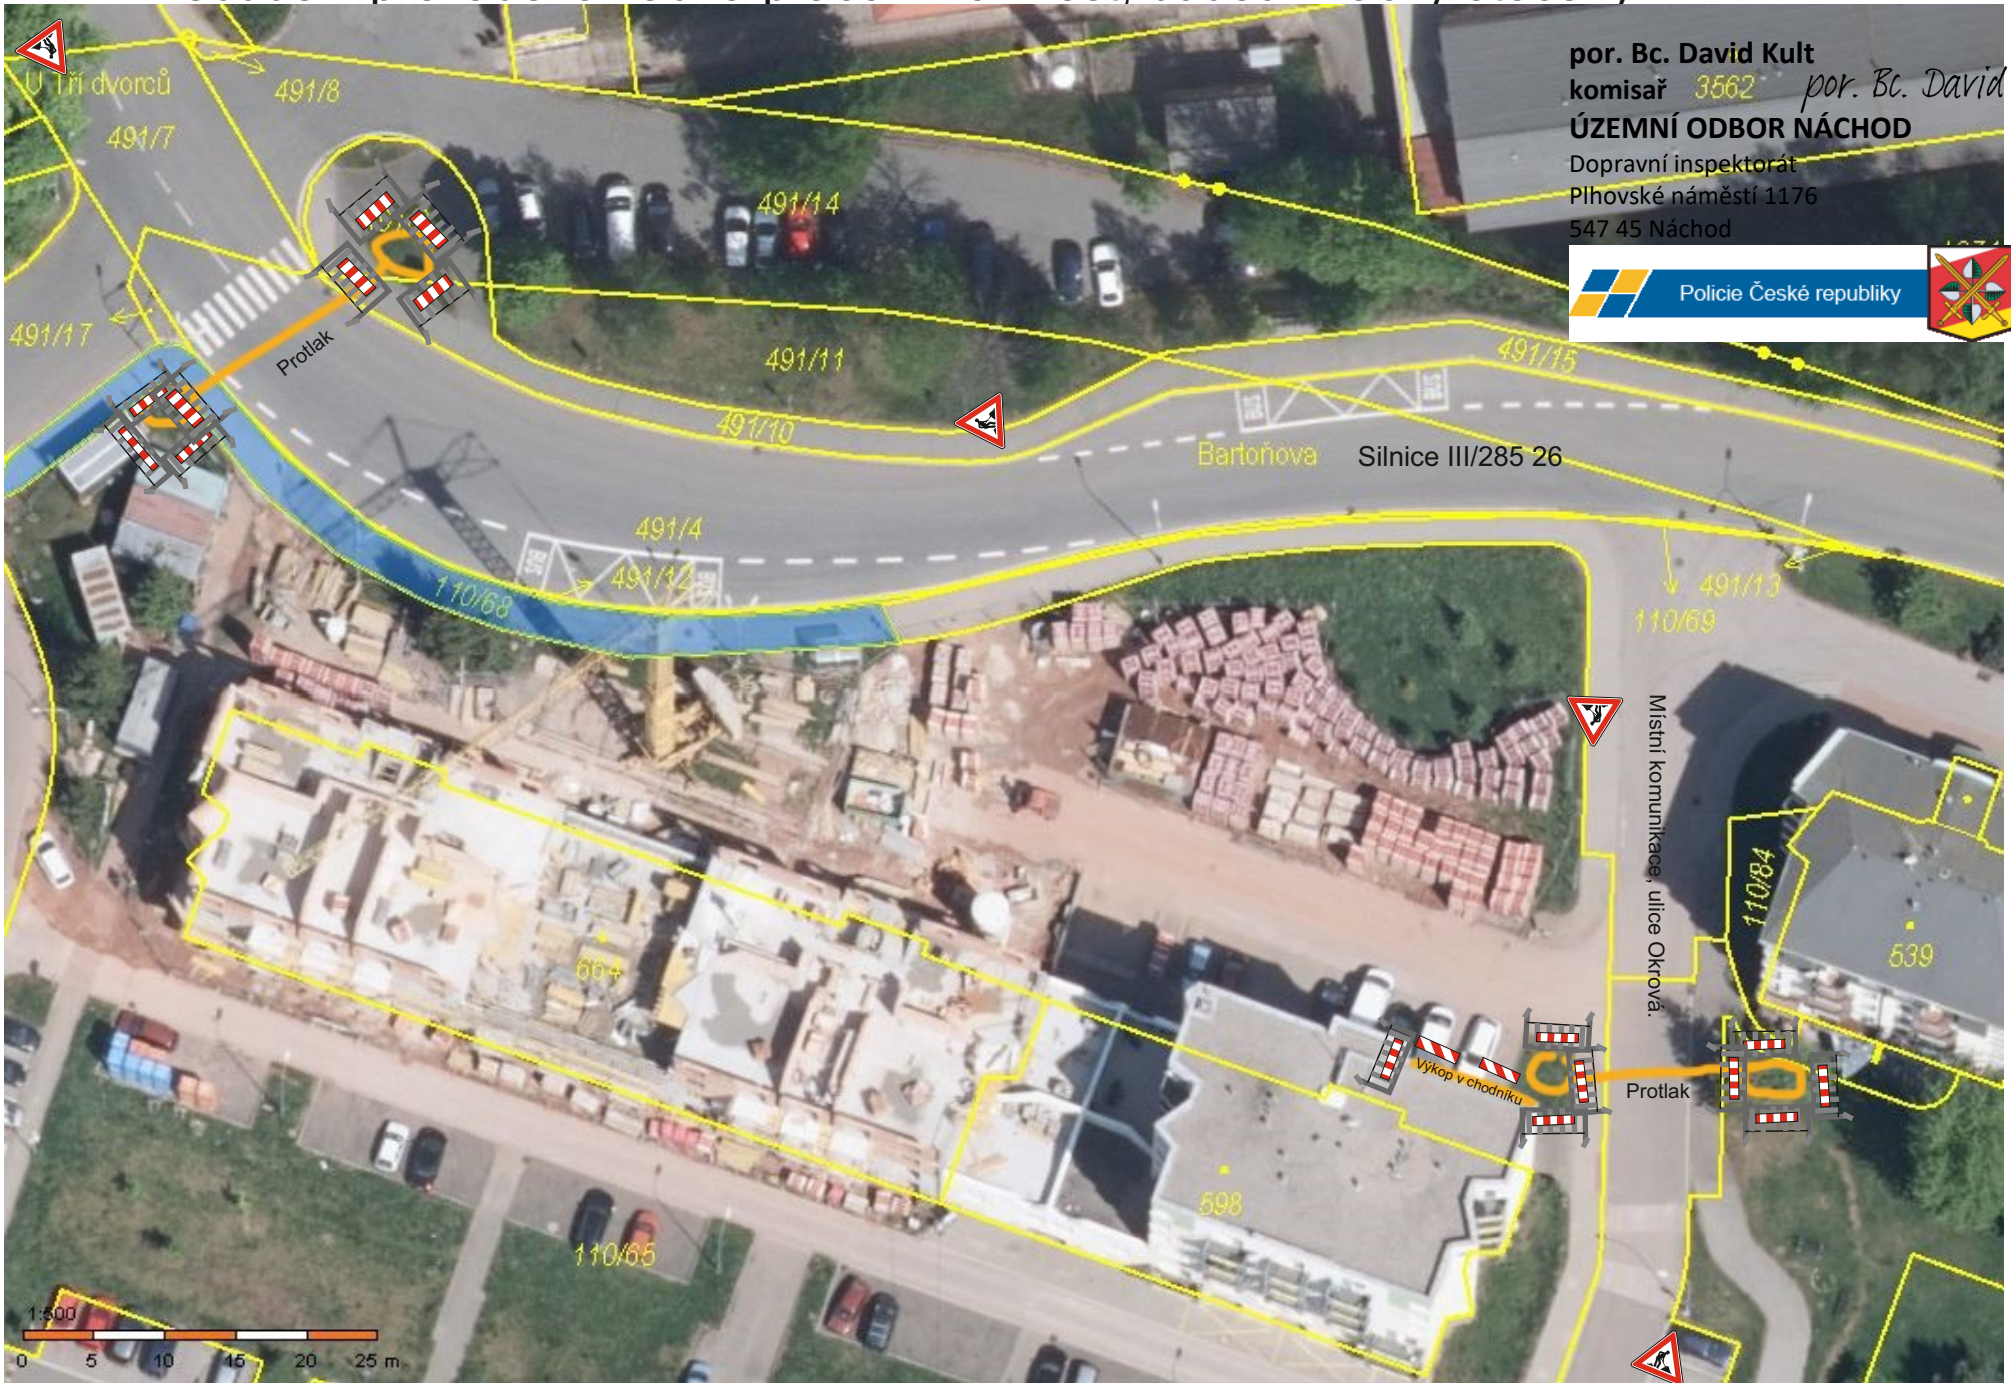

Dopravní značení č. A15 (Práce na silnici) zde bude pouze po dobu provádění výkopů montážních jam pro provedení protlaku. Nebude-li prováděna žádná pracovní činnost, budou značky otočeny.

Č.j.:KPRH-36536-2/ČJ-2024-050506
Č.j.:KPRH-36536-3/ČJ-2024-050506

Označení výkopu v chodníku

por. Bc. David Kult
komisář

ÚZEMNÍ ODBOR NÁCHOD

Dopravní inspektorát
Plhovské náměstí 1176
547 45 Náchod

por. Bc. David Kult

Č.j.:KPRH-36536-2/ČJ-2024-050506
Č.j.:KPRH-36536-3/ČJ-2024-050506